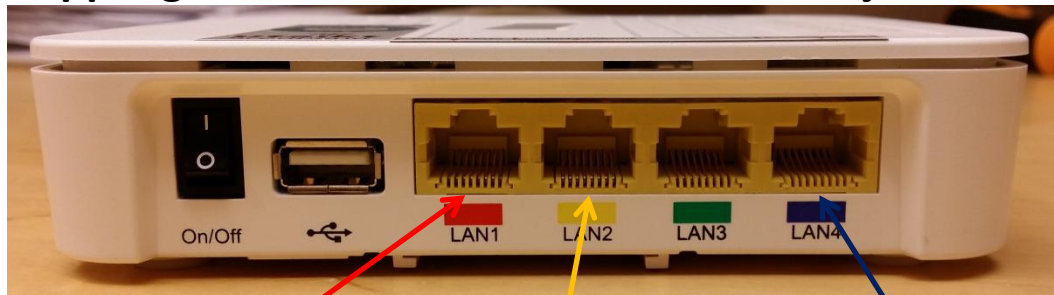

Bredbandsswitch: INTENO-XG6846

Kopplingsschema- så här ansluter du dina tjänster

Installationshjälp i ditt hem

Behöver du hjälp med att komma i gång med dina nya tjänster för internet, tv och telefoni? Det finns ett flertal leverantörer exempelvis.

- Elsystem 010-705 31 00
- Vallacom 013-13 97 97
- PLW Gruppen 013-23 75 71
- TV-tjänst 013-16 30 00