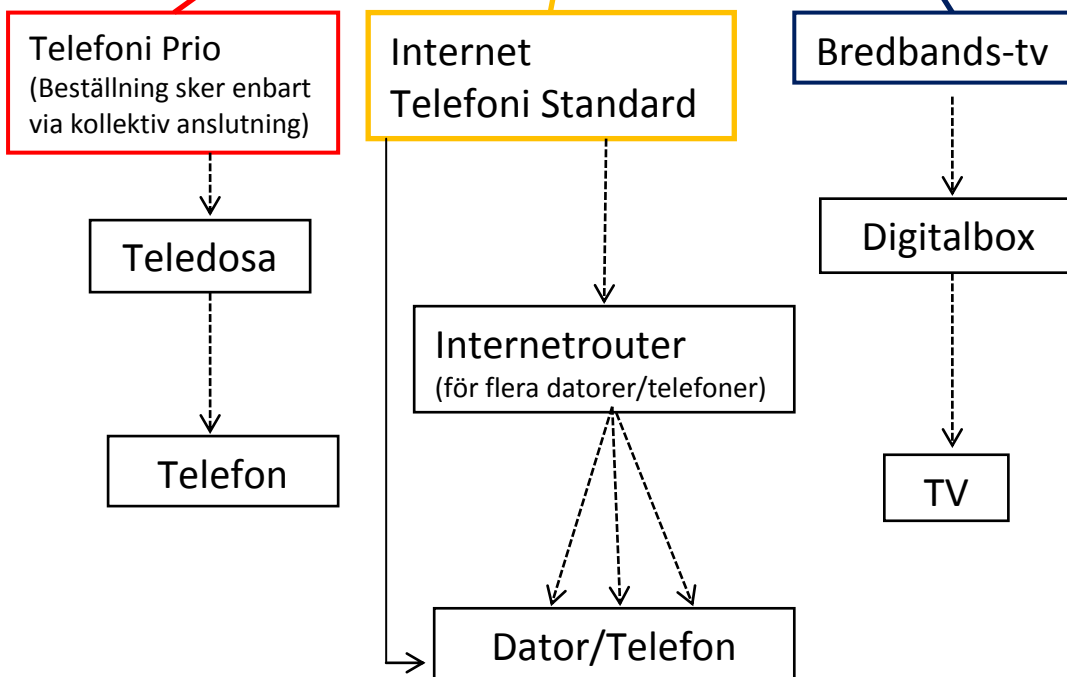

## Bredbandsswitch: INTENO-XG6846

### Kopplingsschema- så här ansluter du dina tjänster